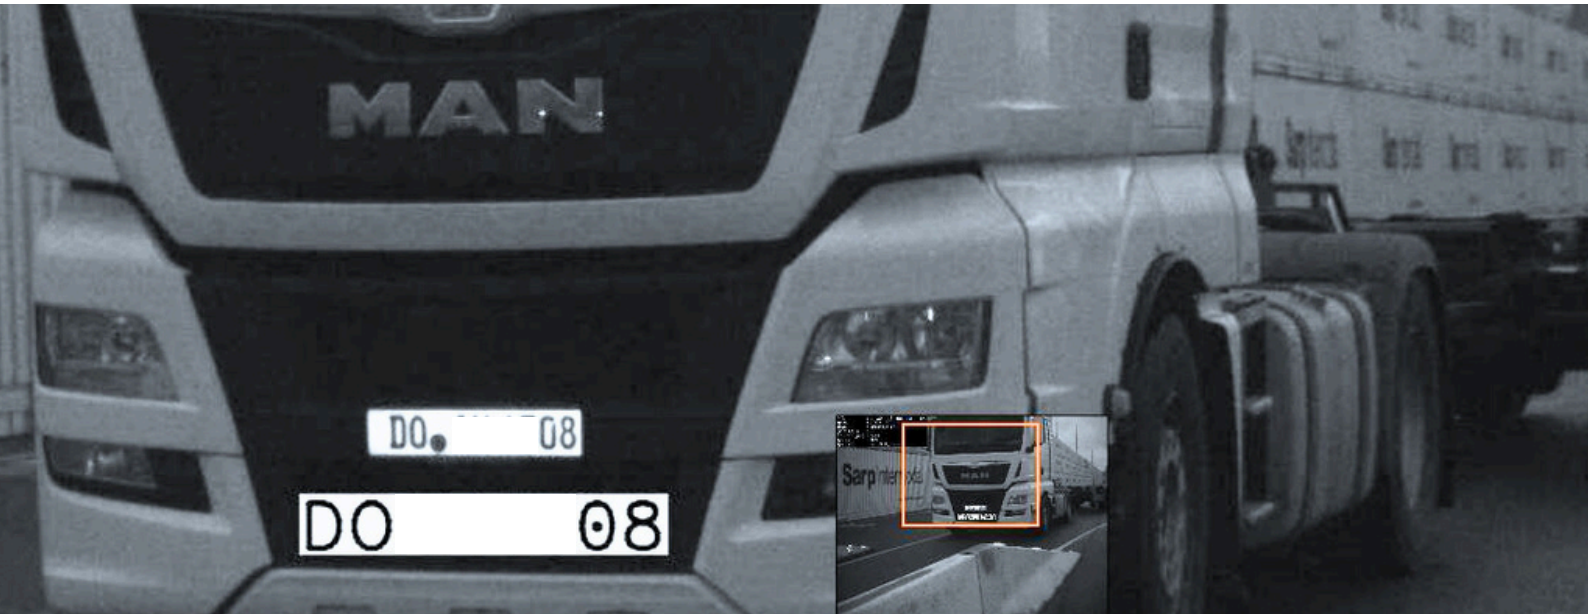

NUMBERFINDER

ANPR KAMERA

KAMERALÖSUNG HARDWARE

Unsere Kameras bieten Ihnen die höchste Bildqualität und Leistung auf dem Markt. Danke unserer fortschrittlichen künstlichen Intelligenz erkennen sie nicht nur Marken und Modelle, sondern liefern auch eine herausragende Bildqualität. Auf Wunsch sind sie auch ohne Gehäuse erhältlich, um Ihre individuellen Bedürfnisse zu erfüllen. Vertrauen Sie auf deutsche Qualität - unsere Kameras sind "Made in Germany"