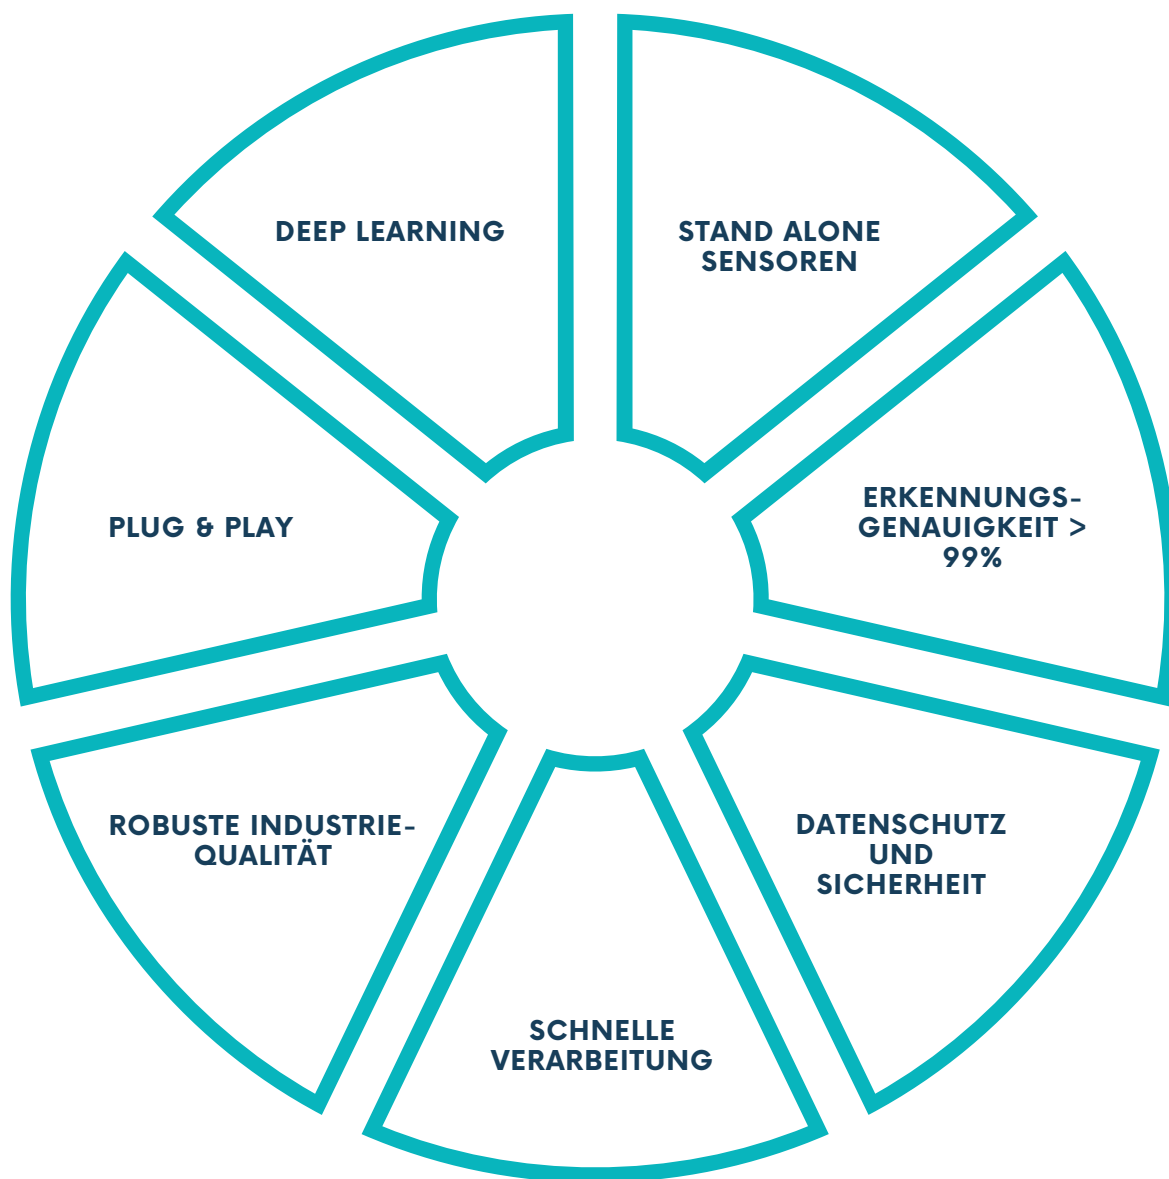

UNSERE MISSION WIR ENTWICKELN

Optimale Lösungen für Ihre Anforderungen.

"Wir verstehen, dass jedes Projekt einzigartig ist und seine eigene Herausforderungen mit sich bringt. Daher setzen wir auf fortschrittliche Herangehensweisen, um Ihnen genau die Lösungen zu bieten, die Ihren Bedürfnissen gerecht werden. Unser engagiertes Team aus Experten steht Ihnen jederzeit zur Verfügung."

ANPR KAMERA

Unsere KI-basierte Lösung bietet eine beeindruckende Erkennungsrate von 99 Prozent, selbst unter schwierigen Lichtverhältnissen und bei schwer lesbaren Kennzeichen. Wir ermöglichen die Klassifizierung von Kennzeichen, die Messung der Wegzeit und die Erhebung von Verkehrswegen durch den Einsatz von hochoptimierten Bibliotheken, die auf allen Endgeräten reibungslos funktionieren.